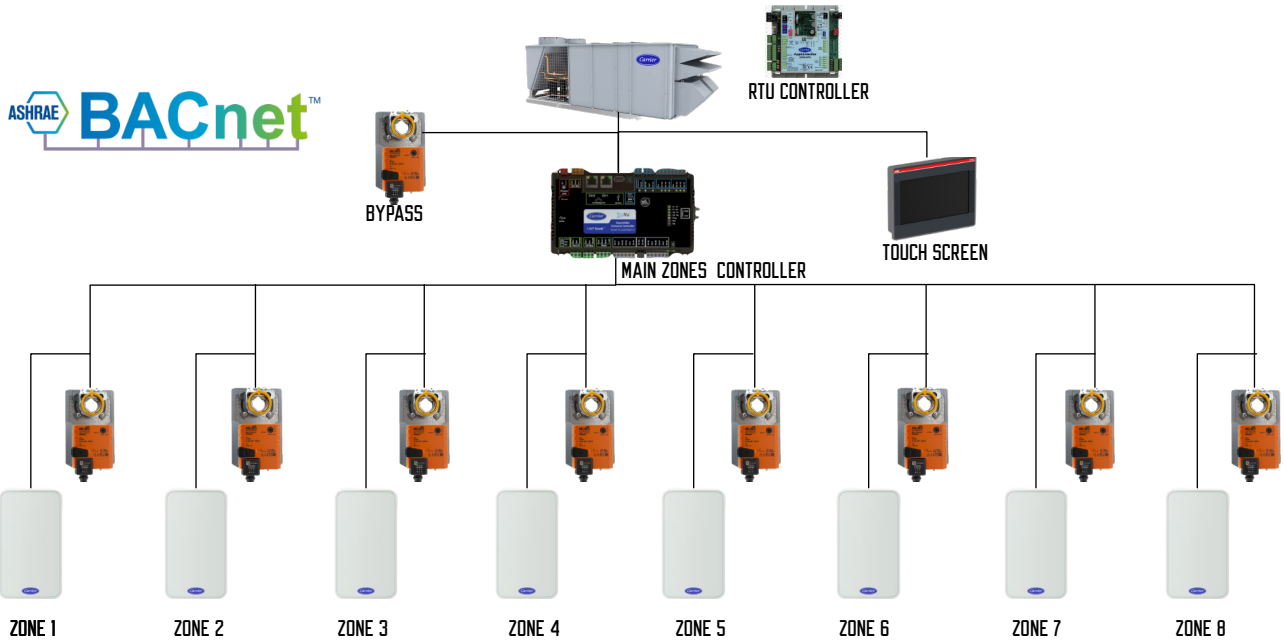

CONTROL DE ZONAS CENTRALIZADO EXPANSIBLE EN PANTALLA TACTIL

- NO REQUIERE CONTROLADOR DE ZONAS -

- CONTROL HASTA 8 ZONAS POR CONTROLADOR
- CONTROL DE HORARIO POR ZONA
- CONTROL DE TEMPERATURA POR ZONA
- TODO DESDE UNA PANTALLA TACTIL SIN BMS (BUILDER MANAGER SYSTEM)